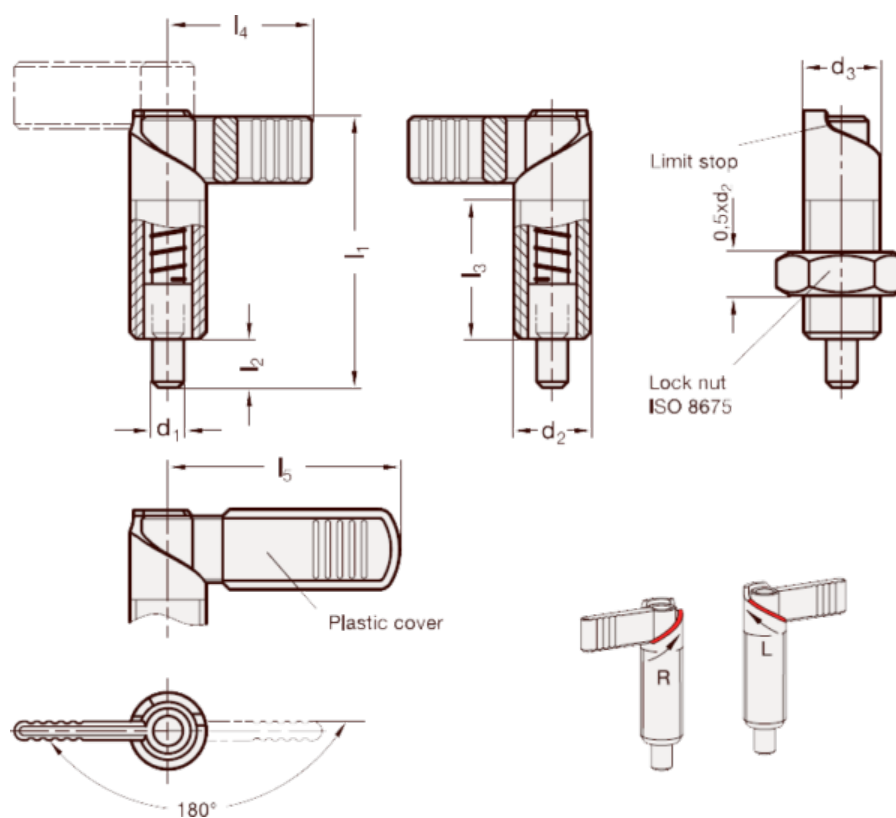

Varenummer: 2072110M2015LA
Beskrivelse: E+G Positioneringsbolt
GN 721-10-M20x1,5-LA

Mål

d1 = 10
d2 = M20x1.5
d3 = 20
l1 = 69
l2 = 12
l3 = 37
l4 = 37
l5 = -

Vægt i (g) = 130